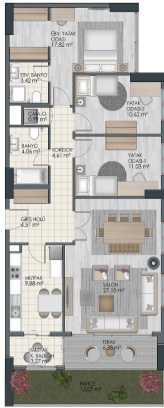

2. Etap C Blok Daire Tip-2

2,5 Nolu Daireler
3+1
Net Alan: 96,15 m²
Kapalı B. Net Alan: 3,30 m²
Açık B. Net Alan: 6,33 m²
Teras Net Alan: 12,07 m²
Satılabilir Alan: 135,80 m²