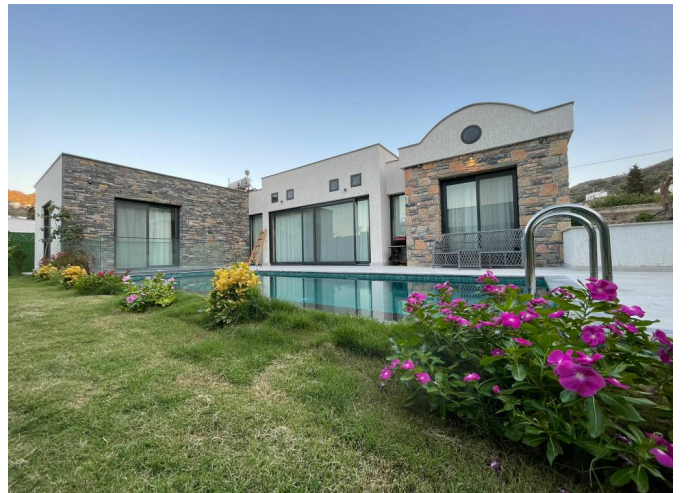

BODRUM/MUĞLA'DA GÜZEL TASARIMLI KONSEPT VİLLA PROJESİ

$1,150,000