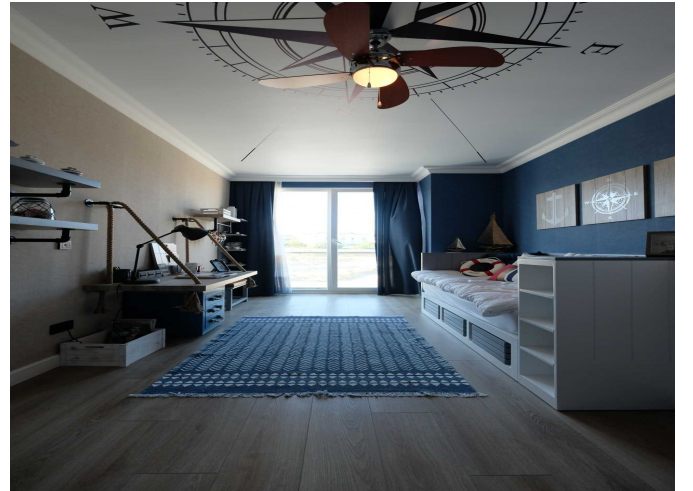

**BEYLİKDÜZÜ/İSTANBUL'DA DENİZ MANZARALI KONFORLU YAŞAM İÇİN
HARİKA PROJE**

$340,000