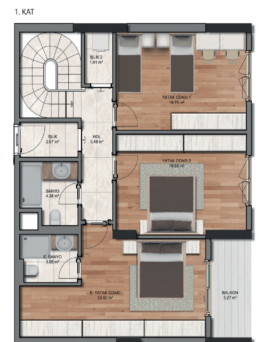

BD 3.1.1 TERASLI