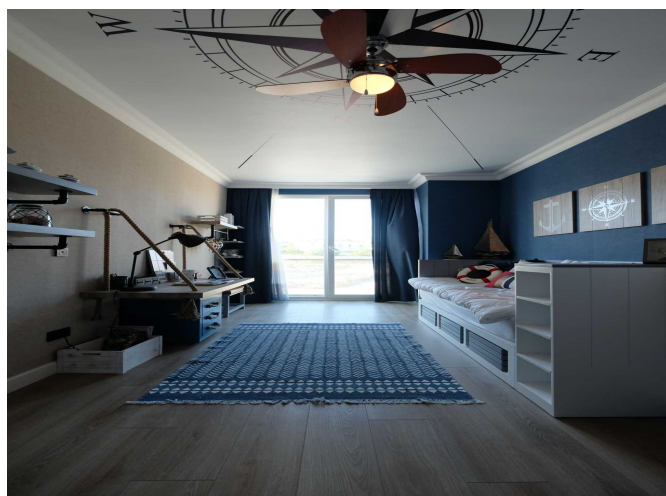

**ПОТРЯСАЮЩИЙ ПРОЕКТ ДЛЯ КОМФОРТНОЙ ЖИЗНИ С ВИДОМ НА
МОРЕ В БЕЙЛИКДЮЗУ/СТАМБУЛ**

$350,000