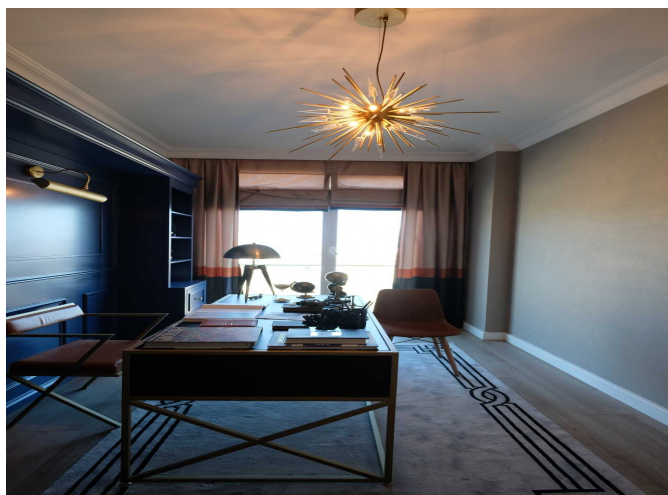

**ПОТРЯСАЮЩИЙ ПРОЕКТ ДЛЯ КОМФОРТНОЙ ЖИЗНИ С ВИДОМ НА
МОРЕ В БЕЙЛИКДЮЗУ/СТАМБУЛ**

$350,000