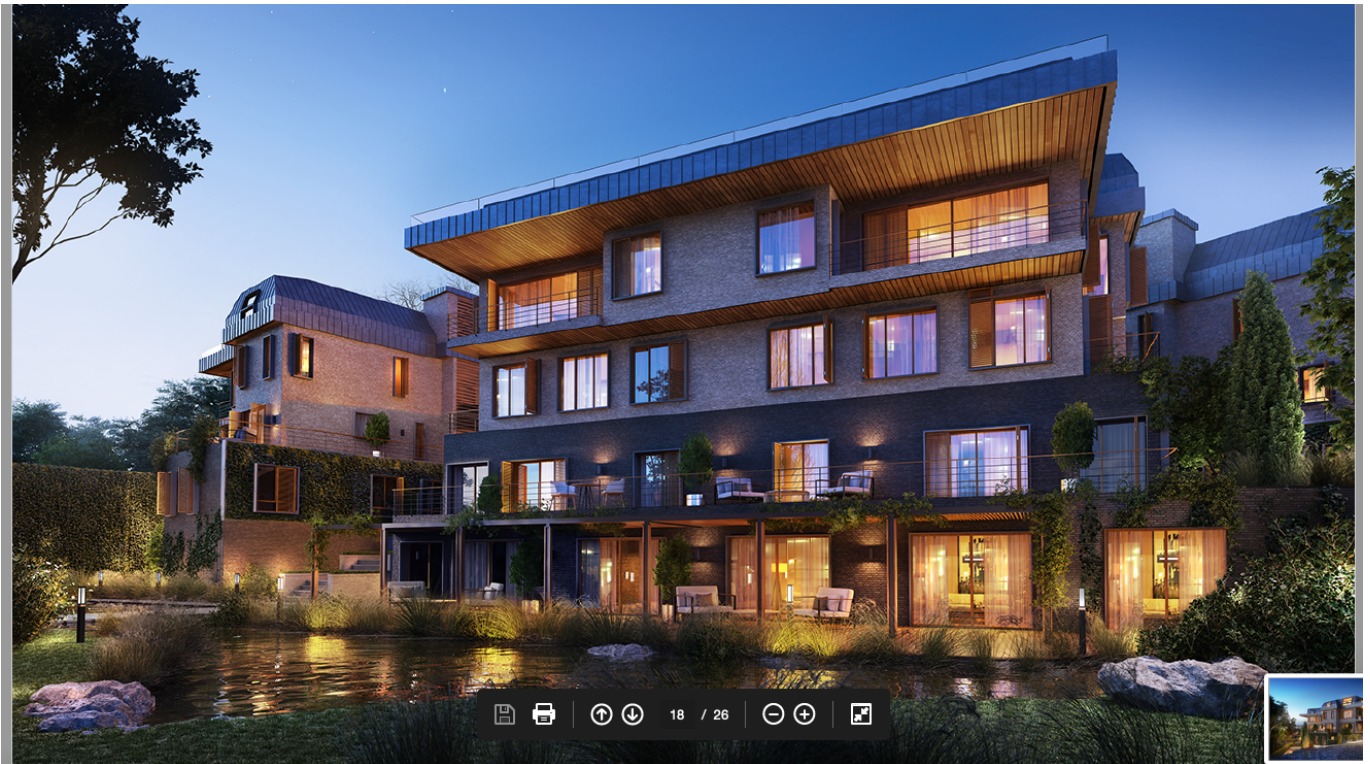

**ПОТРЯСАЮЩИЙ ПРОЕКТ ДЛЯ КОМФОРТНОЙ ЖИЗНИ С ВИДОМ НА
МОРЕ В БЕЙЛИКДЮЗУ/СТАМБУЛ**

$350,000