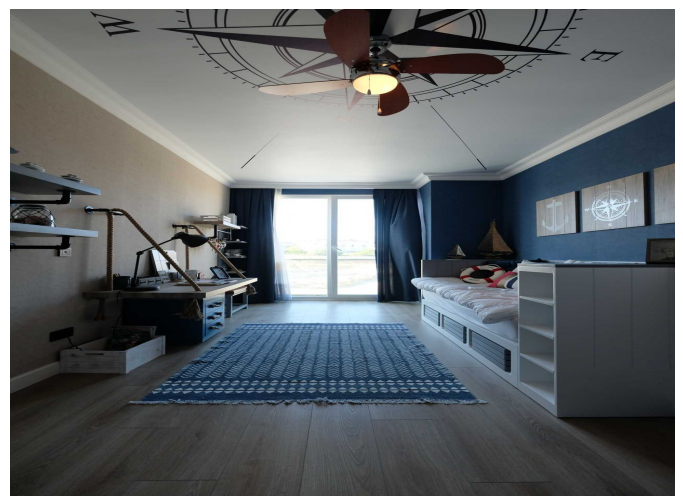

**ПОТРЯСАЮЩИЙ ПРОЕКТ ДЛЯ КОМФОРТНОЙ ЖИЗНИ С ВИДОМ НА
МОРЕ В БЕЙЛИКДЮЗУ/СТАМБУЛ**

$350,000