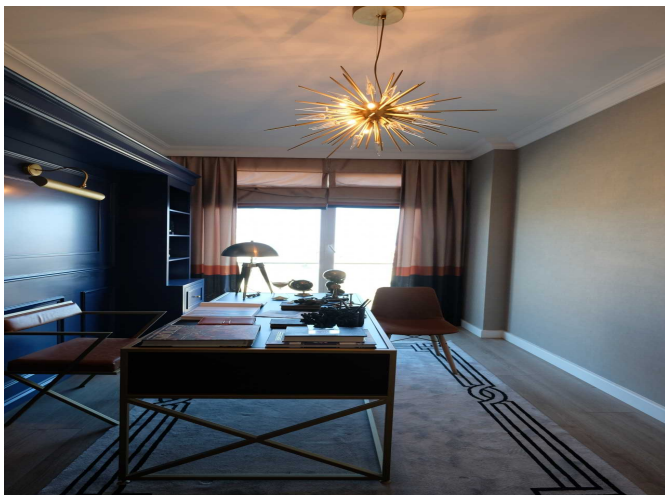

**ПОТРЯСАЮЩИЙ ПРОЕКТ ДЛЯ КОМФОРТНОЙ ЖИЗНИ С ВИДОМ НА
МОРЕ В БЕЙЛИКДЮЗУ/СТАМБУЛ**

$350,000