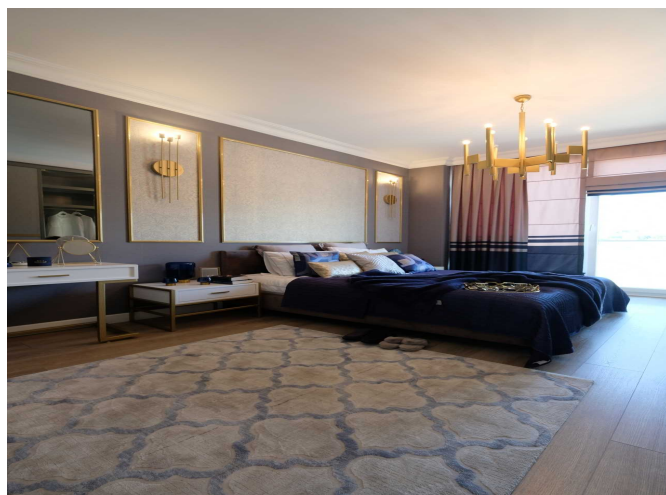

**ПОТРЯСАЮЩИЙ ПРОЕКТ ДЛЯ КОМФОРТНОЙ ЖИЗНИ С ВИДОМ НА
МОРЕ В БЕЙЛИКДЮЗУ/СТАМБУЛ**

$350,000