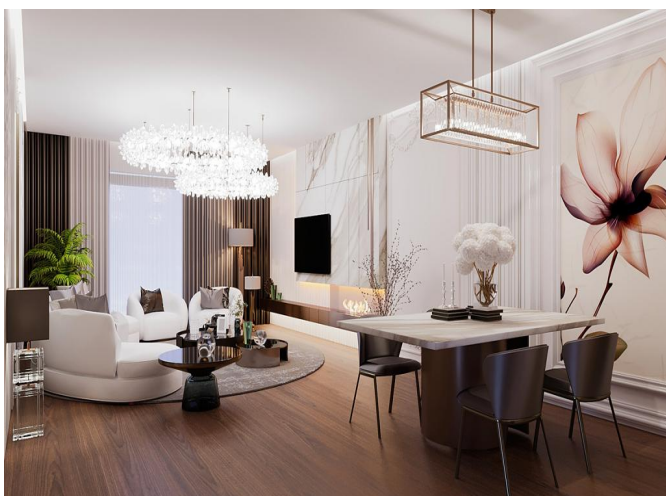

РОСКОШНЫЕ СЕМЕЙНЫЕ ВИЛЛЫ В БЕЙЛИКДЮЗЮ/СТАМБУЛ

$1,200,000