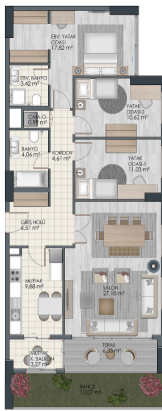

2. Etap
C Blok
Daire Tip-2