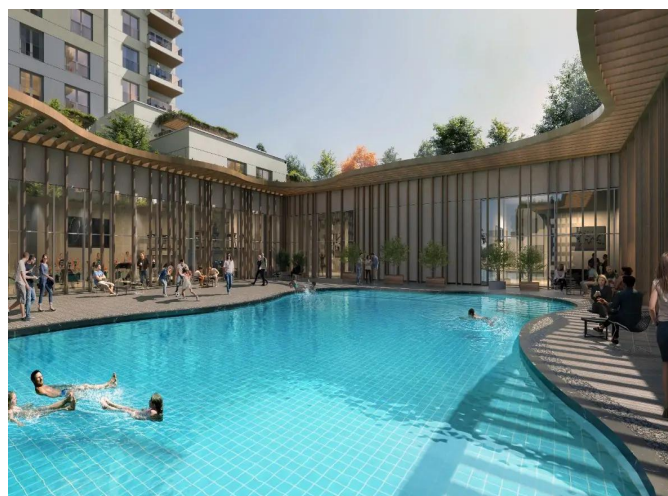

Роскошные апартаменты в Стамбуле Кучукчекмедже

$665,000