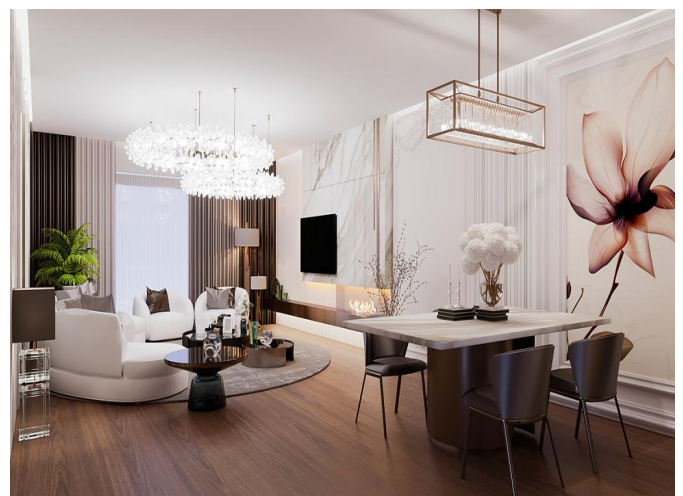

ویلاهای لوکس با مفهوم خانوادگی در بلیکدوزو/استانبول

20.09.2024

\$1,200,000

ویلاهای لوکس با مفهوم خانوادگی در بلیکدوزو/استانبول

5+2 AREA 540m  
NET: 300m BAHCE: 240m

- ① RÜZGARLIK: 3,25 M<sup>2</sup>
- ② LAYNE-KORIDOR: 11,30 M<sup>2</sup>
- ③ MUTFAK: 20 M<sup>2</sup>
- ④ BALKON: 38,55 M<sup>2</sup>
- ⑤ ZEHİN TERASI: 34,20 M<sup>2</sup>
- ⑥ YERTEKİ: 2,25 M<sup>2</sup>
- ⑦ BANYO: 3,00 M<sup>2</sup>