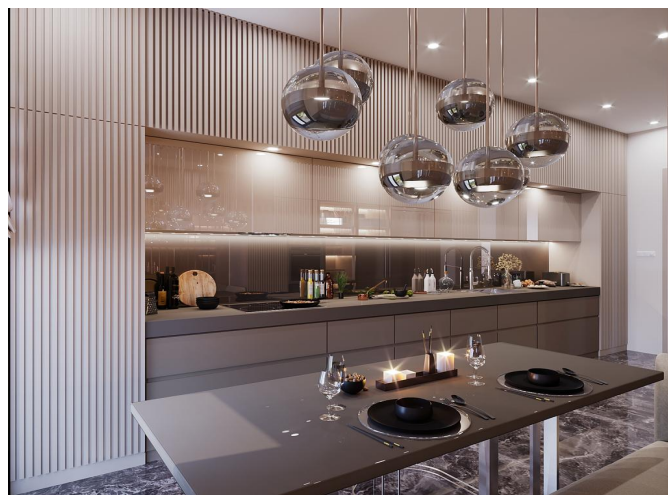

$1,200,000

ویلاهای لوکس با مفهوم خانوادگی در بلیکدوزو/استانبول