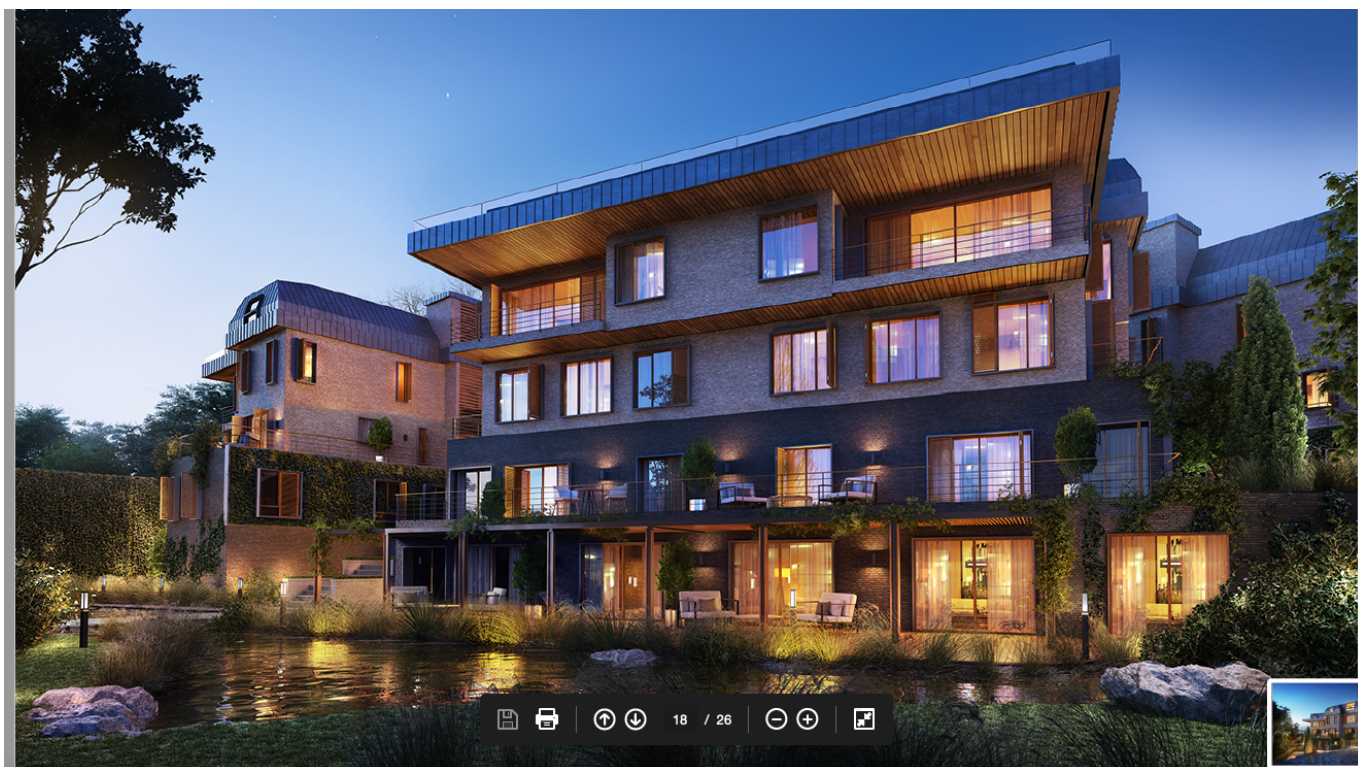

$350,000

مشروع رائع لحياة مريحة وإطلالة على البحر في بيلكدوزو / اسطنبول