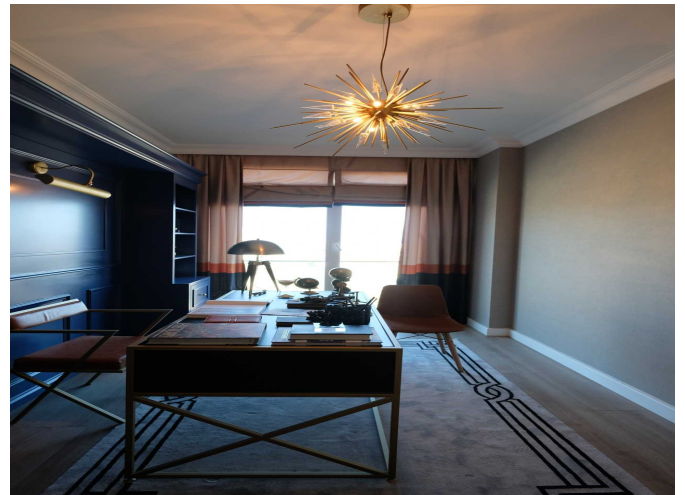

444 1 599
info@turquainvest.com

TURQUA
invest

$350,000

مشروع رائع لحياة مريحة وإطلالة على البحر في بيلكدوزو / اسطنبول

20.09.2024