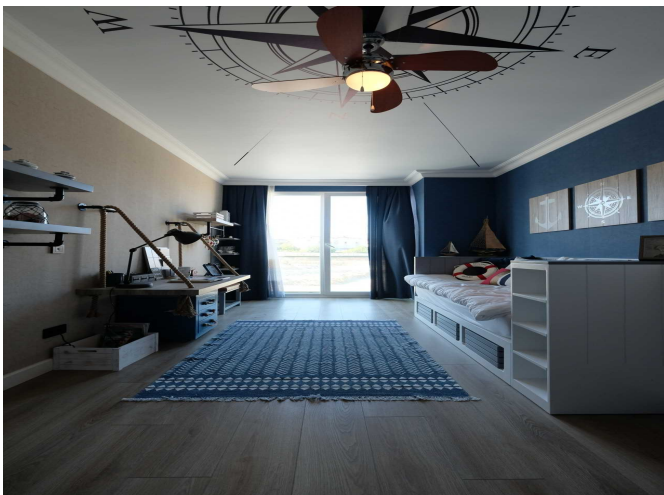

444 1 599
info@turquainvest.com

TURQUA
invest

$350,000

مشروع رائع لحياة مريحة وإطلالة على البحر في بيلكدوزو / اسطنبول

20.09.2024