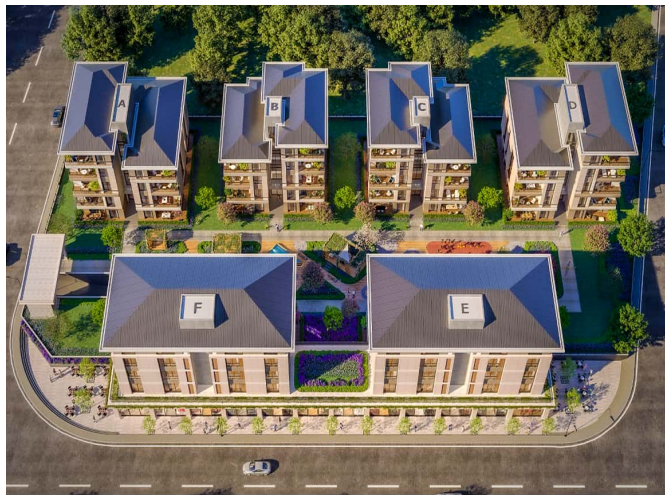

444 1 599
info@turquainvest.com

TURQUA
invest

$230,000

مشروع مفهوم الأسرة في باشاك شهير / اسطنبول

20.09.2024