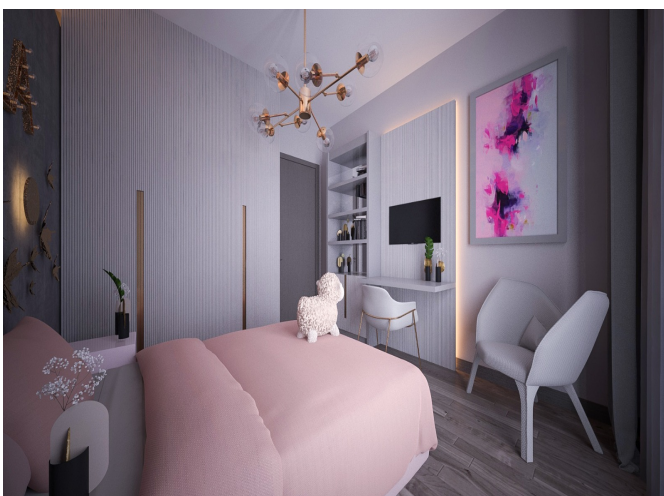

مشروع مفهوم الأسرة في باشاك شهير

20.09.2024

2+1 E.T1

GİRİŞ HÖLÜ	6.37 m ²
SALON	22.97 m ²
MUTFAK	10.35 m ²
YATAK ODASI	8.74 m ²
E.YATAK ODASI	14.84 m ²
E.BANYO	4.33 m ²
BANYO	4.33 m ²
HOL	5.05 m ²
ZEMİN TERASI	19.77 m ²