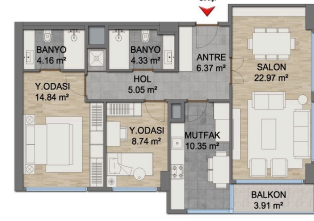

2+1 E.T1

2+1 E

3+1 A.T2

3+1 A