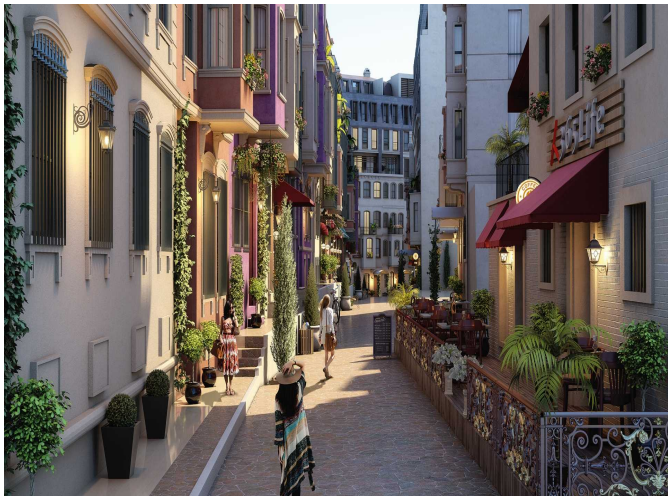

\$0

المشروع في قلب تقسيم

المساحة (م 2): 78 - 630

غرف نوم: 4

مساحة الأرض (م 2): 20000

الحمامات: 1,2

عدد الغرف: 1

خصائص المنشأة؛