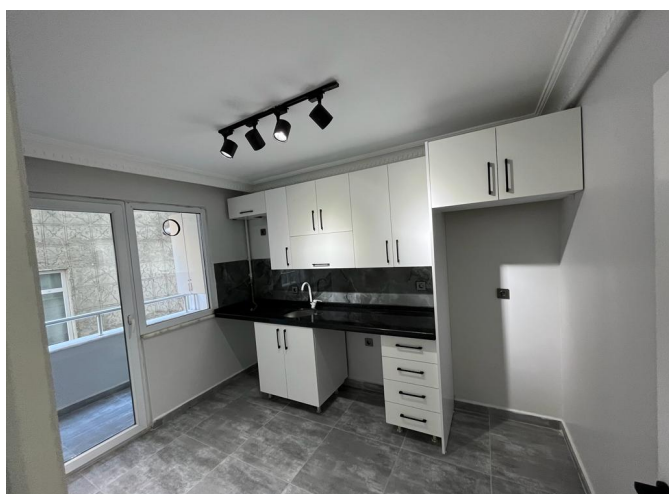

444 1 599
info@turquainvest.com

TURQUA
invest

$92,000

بىلىك دوزو ياكىلودا 1 + 1 يوم

20.09.2024