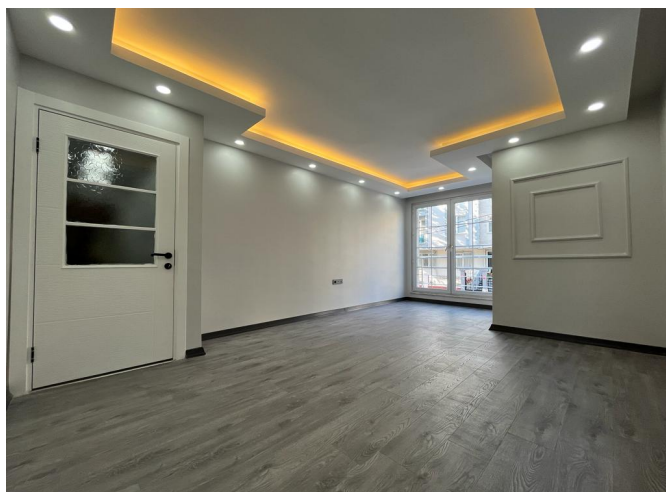

444 1 599
info@turquainvest.com

TURQUA
invest

$92,000

بىلىك دوزو ياكىلودا 1 + 1 يوم

20.09.2024