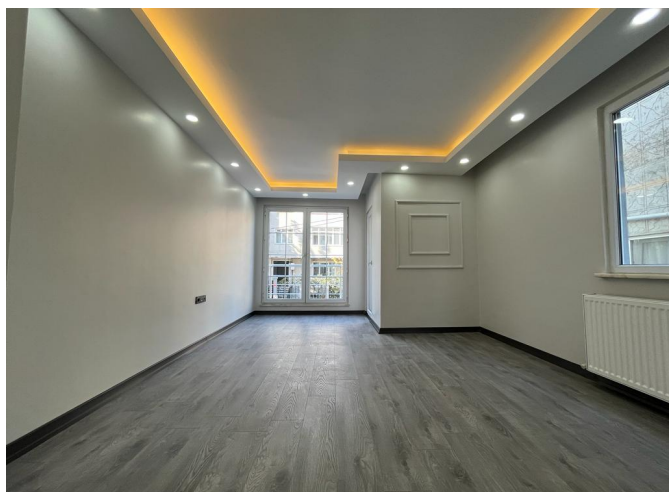

444 1 599
info@turquainvest.com

TURQUA
invest

$92,000

بىلىك دوزو ياكىلودا 1 + 1 يوم

20.09.2024