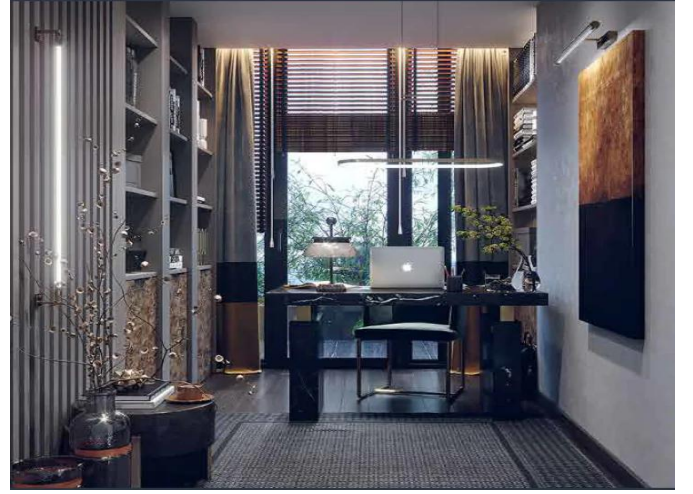

444 1 599
info@turquainvest.com

TURQUA
invest

$275,000

شقة فاخرة مناسبة للمواطنة

20.09.2024